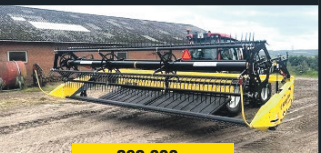

3.100.000,-

New Holland CR 9.90
Yderst velholdt maskine med meget ekstra udstyr og FD140 MacDon skærebord. Den har fået lavet årligt service siden ny og er klar til indsats. Timer: 931. Årgang: 2020
Varenr. AA-C1F2F985

390.000,-

John Deere 9780 CTS
God maskine fra 2002 med 1.748 timer på tælleren. Du får meget for pengene.
Varenr. AA-7E7AE17B

2.595.000,-

Fendt IDEAL 7 m. MacDon 35' flexbord
Rigtig flot og velholdt mejetærsker med 451 hk. 12.500 l korntank, el-justerbar avnespreder og halmkniver, LED lys, GPS autostyring, klimaanlæg, køleboks og meget mere. Sælges komplet med 35 fods MacDon skærebord og skærebordsvogn. Kørt 172,6 timer på værket. Høstet 698 ha.
Varenr. SU-SFKGDPKFC

398.000,-

Honey Bee ST 25"
Traktormonteret 25 fods skærebord med variabel båndplacering - hvor skåret kan lægges til højre, venstre, midten eller i dobbelt skår. Prisen er incl. skærebordsvogn. Årgang: 2021
Varenr. AA-944BE6F4

2.475.000,-

Fendt IDEAL 7T
Brugt, men ekstremt flot Fendt IDEAL 7 mejetærsker med 35 fod MacDon FD135. Stærk maskine med 450 hk 9.8 l AGCPOWER 7 cyl. motor, 12.500 l Steamer 140 korntank, hydraulisk kip +/- 6 grader af skærebordsvinkel, ShortCut 112 snitter, avnespreder med elektrisk spredindstilling, HarvestPlus automatisk hastighedsregulering, Fendt GUIDE autostyring og meget mere. Hjulmontering: 900/60R38 & 750/65R26
Årgang: 2021 Varenr. H-64213