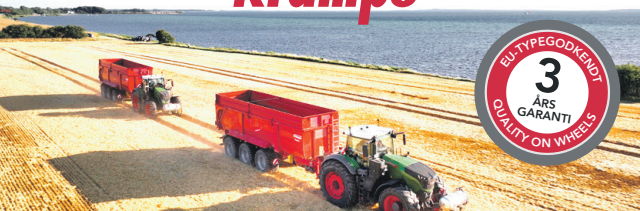

DYRSKUETILBUD 2024

Køb din Krampe kornvogn NU
Betalt første afdrag om 6 måneder*

Enkelte modeller med luftaffjedring på lager

Udbetaling 20 %
Løbetid op til 84 måneder
Restbetaling 20 %

*Gælder kun lagervogne og kræver positiv kreditgodkendelse.

POWER og udstyr til det hele!

Årets indbyttede gylletraktorer er ved at være klar til salg. Vi har fået både nyere Fendt 1000 og Fendt 900 hjem, så nu kan du få en relativ ny traktor med ALT i udstyr til fornuftige penge.